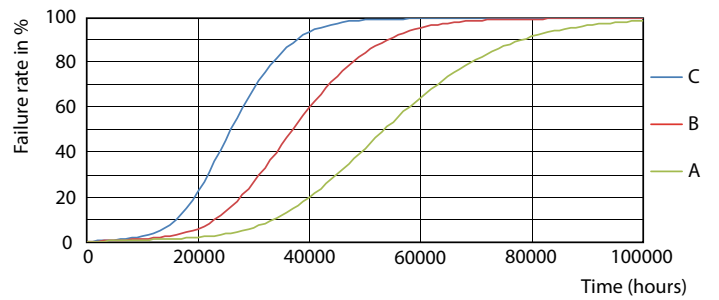

LEDtube MAS 16,5W G5 2500lm 840

LEDtube Mains T5

Fotometrické údaje

LEDtube MAS 8W G5 1000lm

Životnost

LEDtube 50K-LED

LEDtube 50K FailureRate-LED

LEDtube 16,5W 50K LumenVsTc