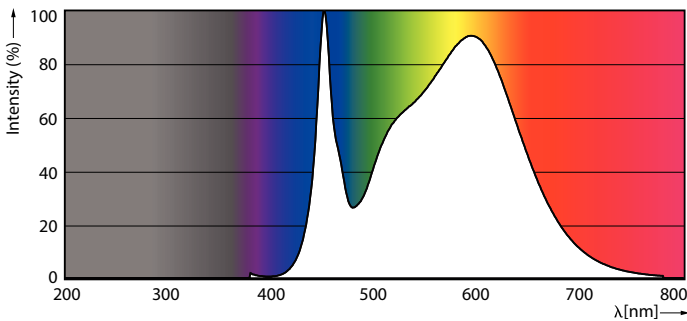

Fotometrické údaje

LEDtube MAS 16,5W G5 2500lm 840

LEDtube MAS 16,5W G5 2500lm 840