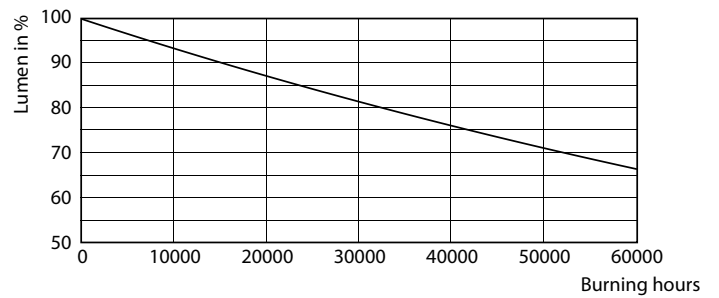

LEDtube MAS 16,5W G5 2500lm 840

LEDtube Mains T5

Fotometrické údaje

LEDtube MAS 8W G5 1000lm

Životnost

LEDtube 50K-LED

LEDtube 50K FailureRate-LED

LEDtube 16,5W 50K LumenVsTc