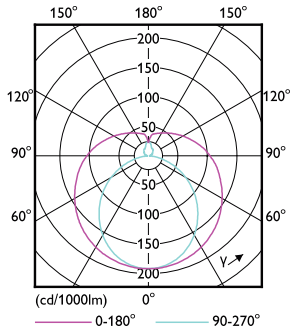

LEDtube Mains T5

Fotometrické údaje

LEDtube MAS 8W G5 1000lm