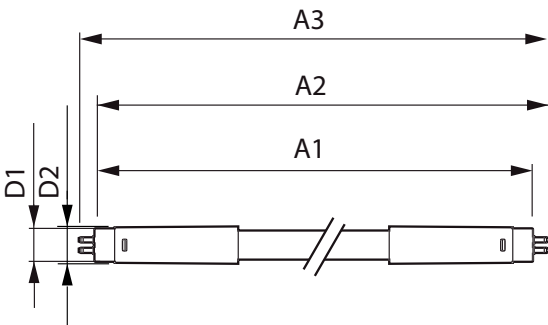

LEDtube Mains T5

Controls and Dimming

Regulovatelné	Ne
---------------	----

Mechanical and Housing

Úprava žárovky	Mléčná
Materiál žárovky	Glass
Délka výrobku	1200 mm

Approval and Application

Štítek energetické účinnosti (EEL)	A++
Výrobek šetřící energii	Yes
Značky schválení	RoHS compliance CE marking KEMA Keur certificate

Rozměrové výkresy

Master LEDtube 1200mm 16.5W840 G5 WV

Product	D1	D2	A1	A2	A3
MAS LEDtube 1200mm HE 16.5W 840 T5	15,8 mm	19 mm	1149 mm	1156,1 mm	1163,2 mm

Fotometrické údaje

LEDtube MAS 16,5W G5 2500lm 840