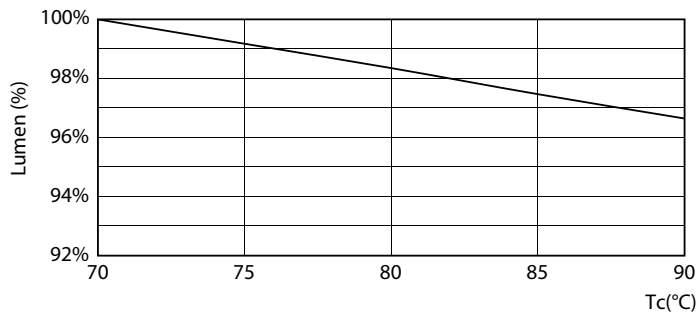

LEDtube MAS 16,5W G5 2500lm 840

LEDtube Mains T5

Fotometrické údaje

LEDtube MAS 8W G5 1000lm

Životnost

LEDtube 50K-LED

LEDtube 50K FailureRate-LED

LEDtube 16,5W 50K LumenVsTc