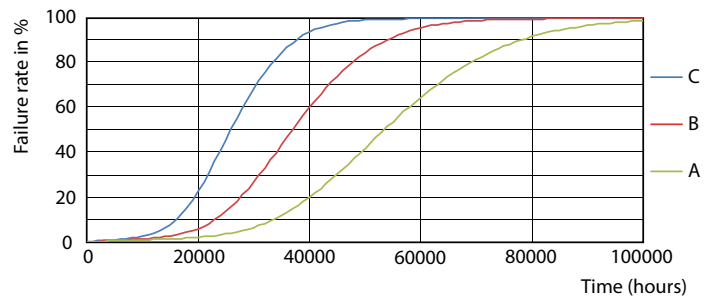

Životnost

LEDtube 50K-LED