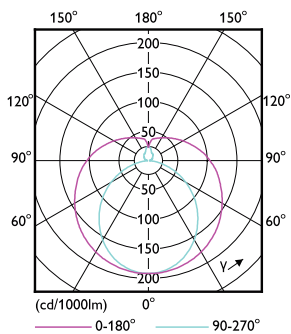

Fotometrické údaje

LEDtube MAS 8W G5 1000lm

LEDtube MAS 16,5W G5 2500lm 865