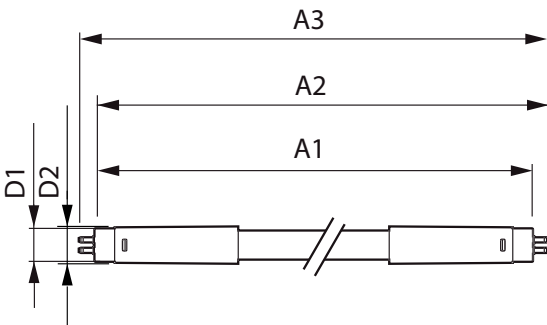

## Mechanical and Housing

Úprava žárovky	Mléčná
Materiál žárovky	Glass
Délka výrobku	1200 mm

## Rozměrové výkresy

Master LEDtube 1200mm 16.5W865 G5 WV

Product	D1	D2	A1	A2	A3
MAS LEDtube 1200mm HE 16.5W 865 T5	15,8 mm	19 mm	1149 mm	1156,1 mm	1163,2 mm