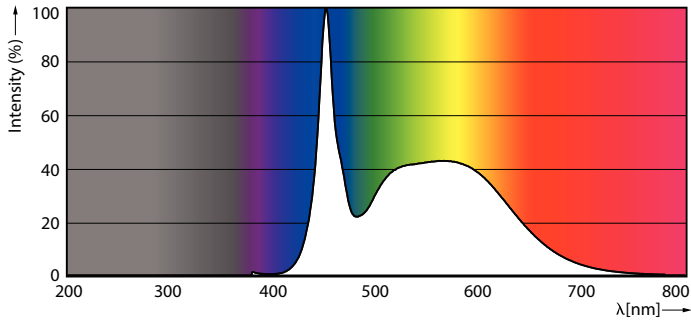

LEDtube Mains T5

Fotometrické údaje

LEDtube MAS 16,5W G5 2500lm 865