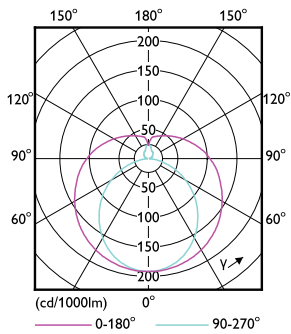

Rozměrové výkresy

Master LEDtube 1500mm 20W865 G5 EU

Product	D1	D2	A1	A2	A3
MAS LEDtube 1500mm HE 20W 865 T5	15,8 mm	19 mm	1449 mm	1454,9 mm	1463,2 mm

Fotometrické údaje

LEDtube MAS 8W G5 1000lm

LEDtube MAS 20W G5 3000lm 865