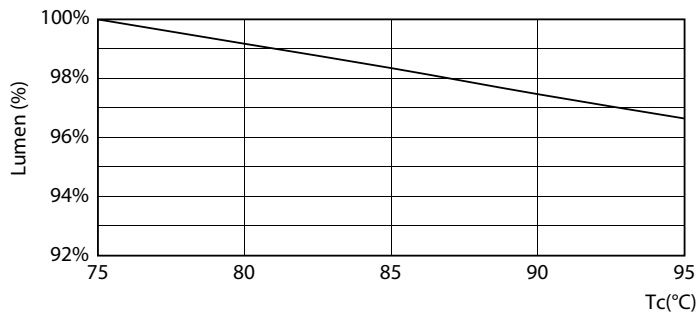

LEDtube Mains T5

Fotometrické údaje

LEDtube MAS 16,5W G5 2500lm 865

Životnost

LEDtube 50K-LED

LEDtube 50K FailureRate-LED

LEDtube 20W 50K LumenVsTc

LEDtube 50K-LMP