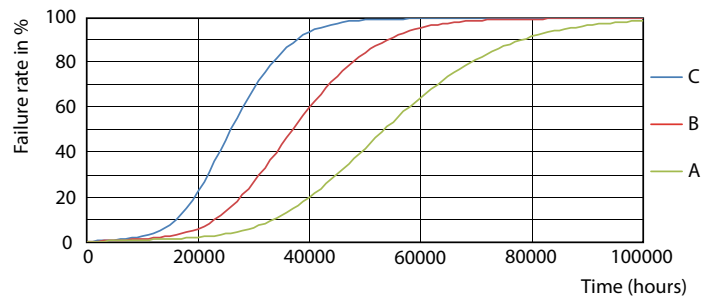

LEDtube Mains T5

Fotometrické údaje

LEDtube MAS 16,5W G5 2500lm 865

Životnost

LEDtube 50K-LED

LEDtube 50K FailureRate-LED

LEDtube 20W 50K LumenVsTc

LEDtube 50K-LMP