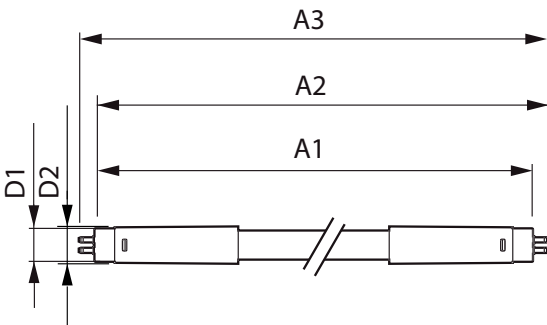

LEDtube Mains T5

Controls and Dimming

Regulovatelné	Ne
---------------	----

Mechanical and Housing

Úprava žárovky	Mléčná
Materiál žárovky	Glass
Délka výrobku	1500 mm

Approval and Application

Štítek energetické účinnosti (EEL)	A++
Výrobek šetřící energii	Yes
Značky schválení	RoHS compliance CE marking KEMA Keur certificate

Rozměrové výkresy

Master LEDtube 1500mm 20W865 G5 EU

Product	D1	D2	A1	A2	A3
MAS LEDtube 1500mm HE 20W 865 T5	15,8 mm	19 mm	1449 mm	1454,9 mm	1463,2 mm

Fotometrické údaje

LEDtube MAS 8W G5 1000lm

LEDtube MAS 20W G5 3000lm 865