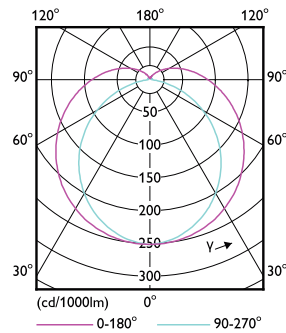

Fotometrické údaje

LEDtube 2,2W S14S 250lm 827

LEDtube 2,2W S14S 250lm

Page 11

LEDtube 3,5W S14D 375lm 827