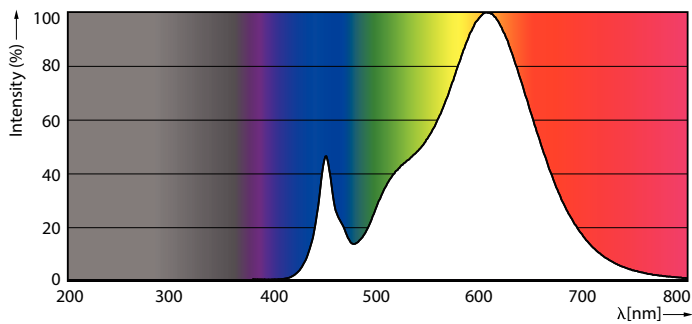

Fotometrické údaje

LEDtube 2,2W S14S 250lm 827

LEDtube 2,2W S14S 250lm

Page 11

LEDtube 3,5W S14D 375lm 827