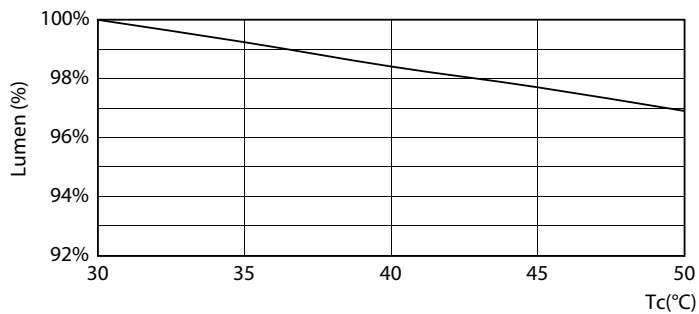

LEDtube 30K

LEDtube S14 30K LumenVsTc