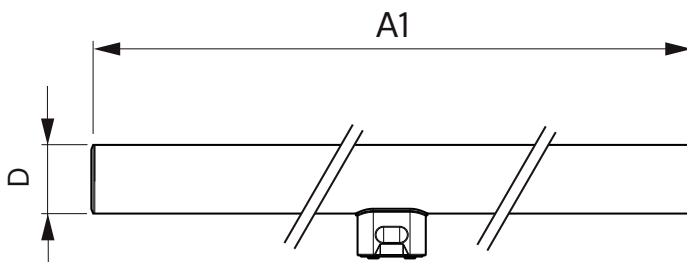

Other LEDtube

Značky schválení	RoHS compliance CE marking KEMA Keur certificate
Spotřeba energie kWh/1000 h	4 kWh
Product Data	
Úplný kód výrobku	871951426364200
Objednací název produktu	LED 3.5W 500mm S14D WW ND 1CT/4
EAN/UPC – výrobek	8719514263642

Objednací kód	26364200
Číslování SAP – počet v balení	1
Číslování – balení v krabici	4
Materiál č. (12NC)	929002444101
Celková hmotnost (kus)	0,140 kg

Rozměrové výkresy

Product	D1	D2	A1	A2	A3
LED 3.5W 500mm S14D WW ND 1CT/4	30 mm	30 mm	266,8 mm		299 mm

LED 220-240V 3.5-60W 375lm 2700K S14D