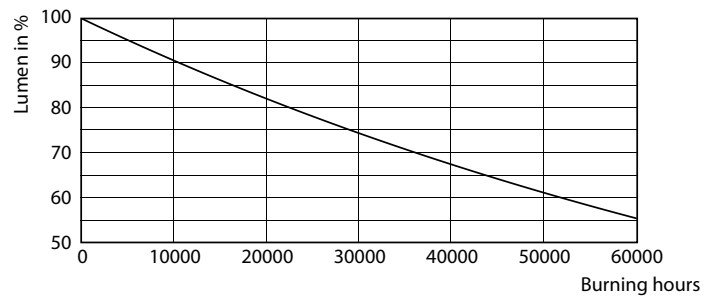

LEDtube 30K FailureRate