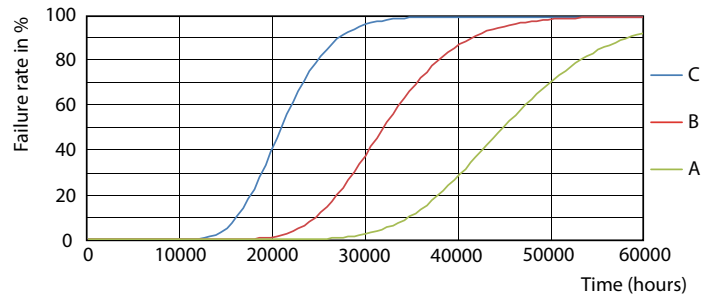

Other LEDtube

Životnost

LEDtube 30K