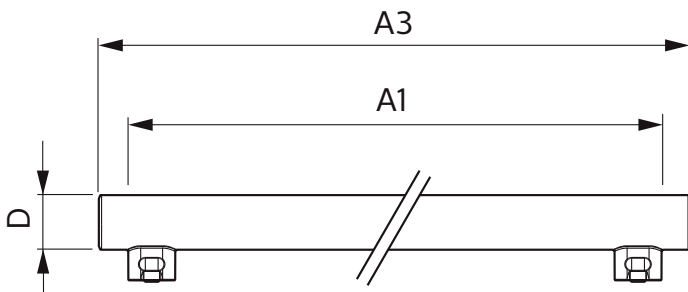

Other LEDtube

Značky schválení	RoHS compliance CE marking KEMA Keur certificate
Spotřeba energie kWh/1000 h	3 kWh
Product Data	
Úplný kód výrobku	871951426356700
Objednací název produktu	LED 2.2W 300mm S14S WW ND 1CT/4
EAN/UPC – výrobek	8719514263567

Objednací kód	26356700
Číslování SAP – počet v balení	1
Číslování – balení v krabičce	4
Materiál č. (12NC)	929002444201
Celková hmotnost (kus)	0,100 kg

Rozměrové výkresy

Product	D1	D2	A1	A2	A3
LED 2.2W 300mm S14S WW ND 1CT/4	30 mm	30 mm	266,8 mm		299 mm

LED 220-240V 2.5-35W 250lm 2700K S14S