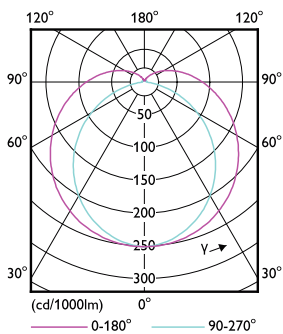

LEDtube 2,2W S14S 250lm