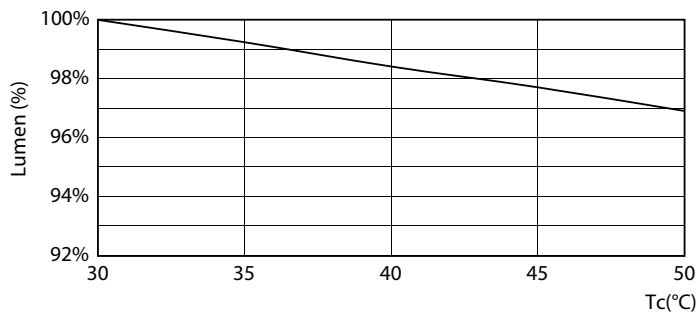

## Životnost

LEDtube 30K

LEDtube 30K FailureRate

LEDtube 30K LifetimeVsTc

LEDtube 30K

LEDtube S14 30K LumenVsTc