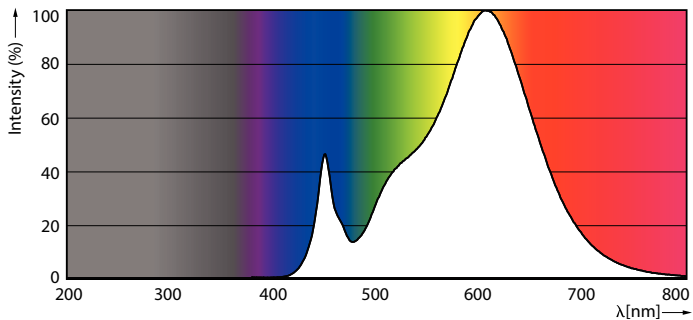

Fotometrické údaje

LEDtube 2,2W S14S 250lm 827

LEDtube 2,2W S14S 250lm 827