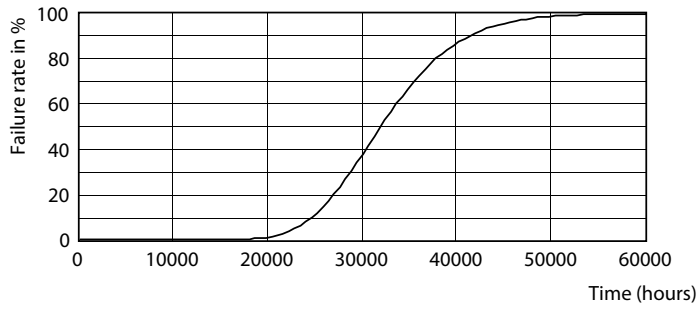

Other LEDtube

Životnost

LEDtube 30K